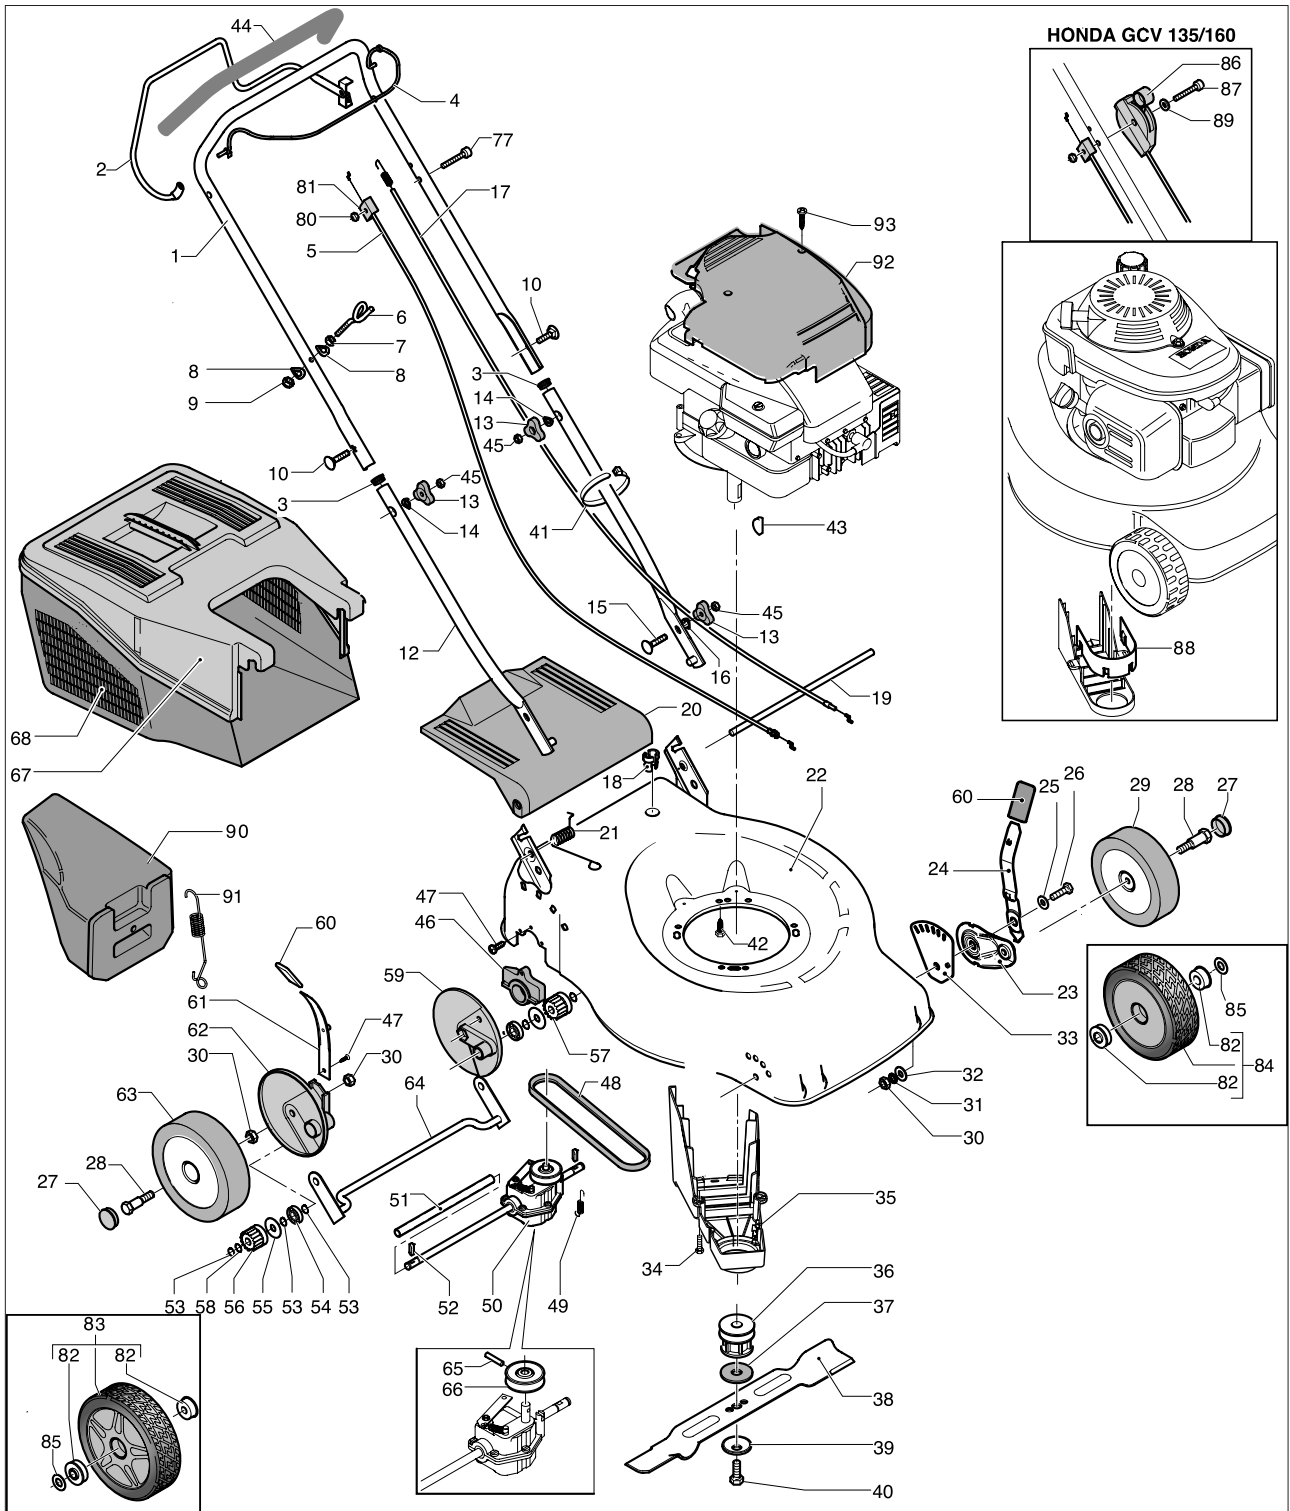

Spare parts

Ersatzteile

Pièces détachées

Reserve onderdelen

Repuestos

Reservdelar

Pos.	P/n°	DESCRIPTION	Q.ty	Pos.	P/n°	DESCRIPTION	Q.ty
1	531205204	UPPER HANDLE	1	42	531205196	SCREW	3
2	531205208	CLUTCH HANDLE	1	43	531204907	KEY	1
3	531208950	PLUG	2	44	531205989	SHEATING	1
4	531205168	BRAKE HAND. Black	1	45	531212851	NUT	7
4	531212668	BRAKE HAND. Orange	1	46	531205944	SUPPORT	2
4	531211429	BRAKE HAND. Yellow	1	47	531208216	SCREW	3
5	531213434	CABLE	1	48	531207280	BELT	1
6	531205169	CABLE HOOK	1	49	531205216	SPRING	1
7	531207165	NUT	1	50	531213047	GEAR-BOX	1
8	531204961	WASHER	2	51	531207697	SPACER TUBE	1
9	531208491	NUT	1	52	531205108	KEY	2
10	531207089	SCREW	2	53	531208772	SEEGER	6
12	531206071	LOWER HANDLE	2	54	531208778	BALL-BEARING	2
13	531204923	KNOP	4	55	531207847	WASHER	2
14	531207090	WASHER	2	56	531205045	PINION	1
15	531204921	SCREW	2	57	531205046	PINION	1
16	531204922	WASHER	2	58	531208859	WASHER	2
17	531206191	CABLE	1	59	531205195	FLANGE	1
18	531205557	CABLE LOCK	1	60	531207986	SHEATING	1
19	531205060	TIE ROD	1	61	531212580	CLEVER	1
20	531212541	DEFL. Yellow	1	62	531205194	FLANGE	1
20	531212541	DEFL. Orange	1	63	531210535	WHEEL Ø 190 Yellow	2
21	531205999	SPRING	1	63	531205623	WHEEL Ø 210 Yellow	2
22	531213893	DECK Yellow	1	64	540068601	AXLE	1
22	531213896	DECK Grey	1	65	531207703	RESILIENT PIN	1
23	544452301	SUPPORT	2	66	531208899	PULLEY	1
24	544452501	C LEVER	2	67	531208296	GRASS C. UPPER	1
25	531206020	WASHER	2	68	531208313	GRASS C. BOTTOM	1
26	531204912	SCREW	2	77	531206346	SCREW	1
27	531204936	PLUG- Grey	4	80	531205213	NUT	1
27	531210795	PLUG- Orange	4	81	531205191	CABLE	1
27	531210538	PLUG- Yellow	4	82	531213828	BALL-BEARING	8
28	531205042	SCREW	4	83	531212634	WHEEL"star"Ø190 Orange	2
29	531205029	WHEEL Ø 170 Yellow	2	83	531210613	WHEEL"star"Ø190 Yellow	2
29	531210535	WHEEL Ø 190 Yellow	2	84	531212635	WHEEL"star"Ø170 Orange	2
30	531207978	NUT	10	84	531210703	WHEEL"star"Ø170 Yellow	2
31	531208974	WASHER	4	85	531206644	WASHER	4
32	531207989	WASHER	2	86	531206030	ACCELERATOR Honda	1
33	544452201	SUPPORT	2	87	531206212	SCREW	1
34	531207856	SCREW	3	88	504056601	HOUSING	1
35	544462201	BELT HOUSING	1	89	531206666	WASHER	1
36	531205048	BLADE ADAPTER	1	90	531210617	MULCHING PLUG	1
37	531207243	WASHER	1	91	531211184	SPRING	1
38	531211017	BLADE	1	92	531212431	ENGINE Orange	1
39	531207237	WASHER	1	92	531212406	ENGINE HOUSING Yellow	1
40	531208008	SCREW	1	93	531212710	SCREW	2
41	531205581	CLAMP	2				